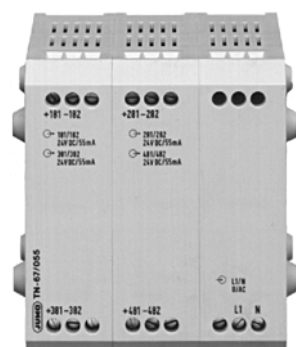

Type 707502/..., 055